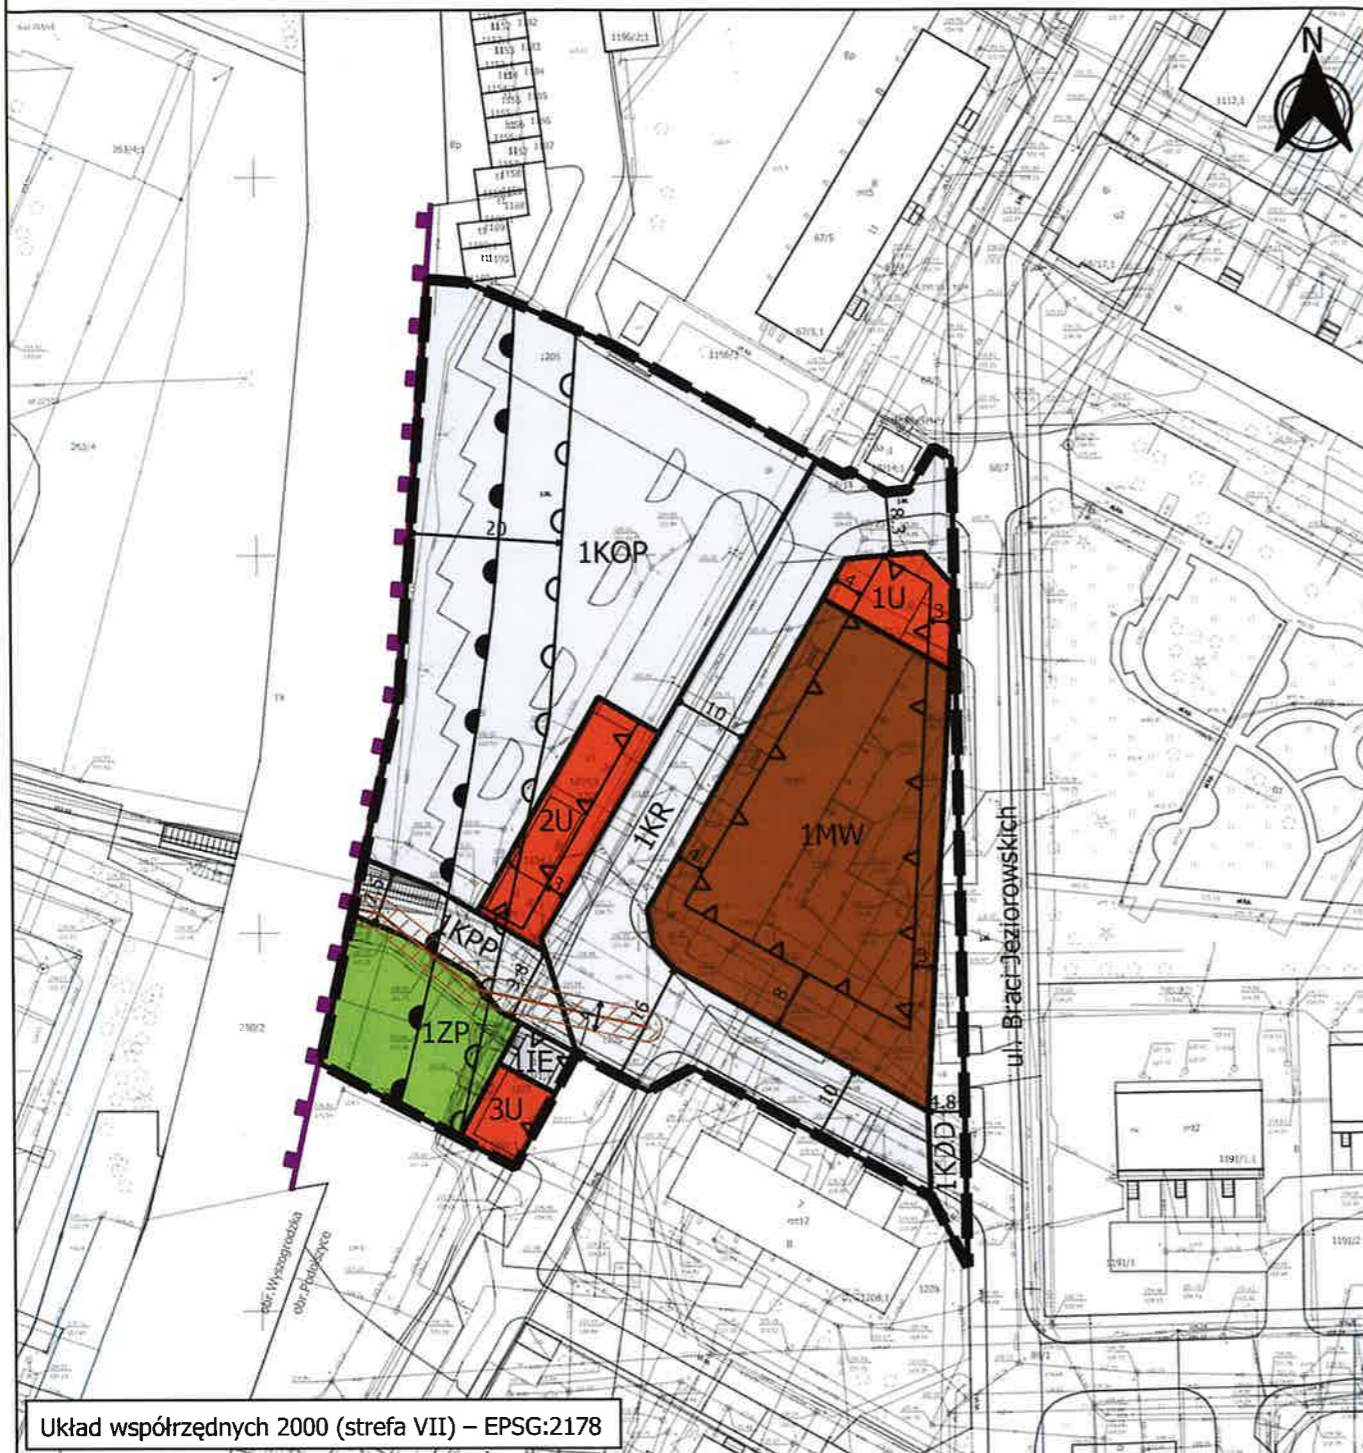

Miejscowy plan zagospodarowania przestrzennego w rejonie ulicy Braci Jeziorowskich w Płocku

Załącznik Nr 1 do uchwały Nr
Rady Miasta Płocka
z dnia 2023 r.

Układ współrzędnych 2000 (strefa VII) – EPSG:2178

Informacja o źródle pochodzenia użytego materiału państwowego zasobu geodezyjnego i kartograficznego:

Miejscowy plan zagospodarowania przestrzennego sporządzony został na podstawie urzędowej kopii mapy zasadniczej pozyskanej z państwowego zasobu geodezyjnego i kartograficznego.

Licencja nr WGD-I-ZD.6642.2.15.2022.PB_1462_P

Wyrys ze Studium Uwarunkowań i Kierunków Zagospodarowania Przestrzennego Miasta Płocka

Legenda

Struktura funkcjonalna

- MW obszary o dominującej funkcji mieszkaniowej wielorodzinnej
- MN obszary o dominującej funkcji mieszkaniowej jednorodzinnej
- U/UC obszary o dominującej funkcji usługowej (możliwość rozmieszczenia obiektów handlowych o powierzchni sprzedaży powyżej 2000m²)
- TZ tereny zamknięte

Układ komunikacyjny

- dwujezdniowe drogi klasy G
- linie kolejowe

Granica obszaru objętego planem

Oznaczenia obowiązujące:

- Granica obszaru objętego planem
- Linie rozgraniczające tereny o różnym przeznaczeniu lub różnych zasadach zagospodarowania
- Nieprzekraczalne linie zabudowy
- Teren zabudowy mieszkaniowej wielorodzinnej
- Teren usług
- Teren zieleni urządzonej
- Teren elektroenergetyki
- KDD Teren drogi dojazdowej
- KR Teren komunikacji drogowej wewnętrznej
- KPP Teren komunikacji pieszej
- KOP Teren parkingu
- Odległość określona w metrach