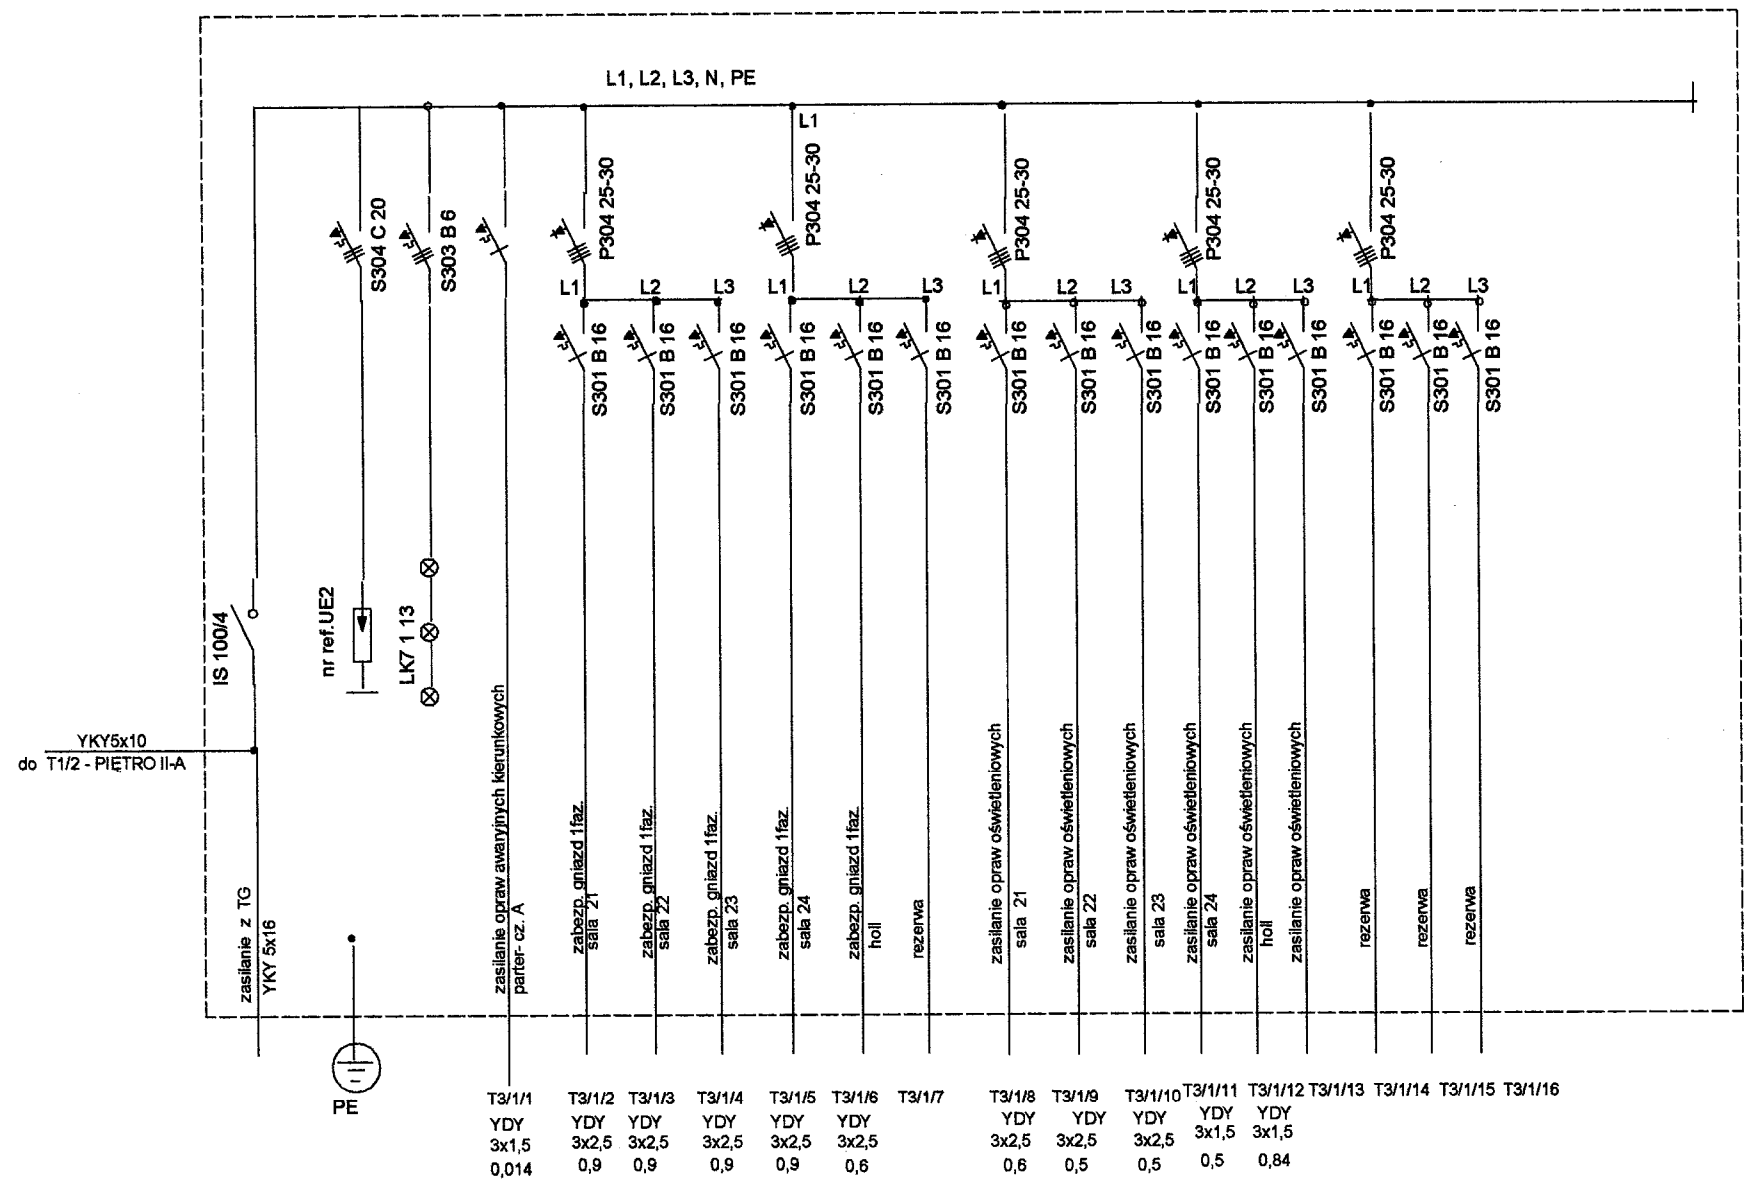

TABLICA ELEKTRYCZNA T3/1
 Obudowa wękowa IP43
 lokalizacja holl , piętro I - A
 Pp= 5,51 KW

inwestycja i adres: "Wymiana wewnętrznych instalacji elektrycznych w budynku "Szkoły Podstawowej Nr 3 przy ul. Kossobudzkiego 7 w Płocku			
nazwa rysunku: SCHEMAT IDEOWY T3/1 (piętro I)- „A”	skala: -/-	nr rys.:	E-28
stanowisko:	Imię i nazwisko, nr uprawnień:	data:	podpis:
projektant	tech. Halina Boruszewska upr. nr 107/92 MAZ/IE/3302/02	09.2014r.	<i>[Signature]</i>
sprawdzający	mgr inż. arch. Marian Malowaniec upr. nr 45/93 MAZ/IE/7250/01	09.2014r.	<i>[Signature]</i>