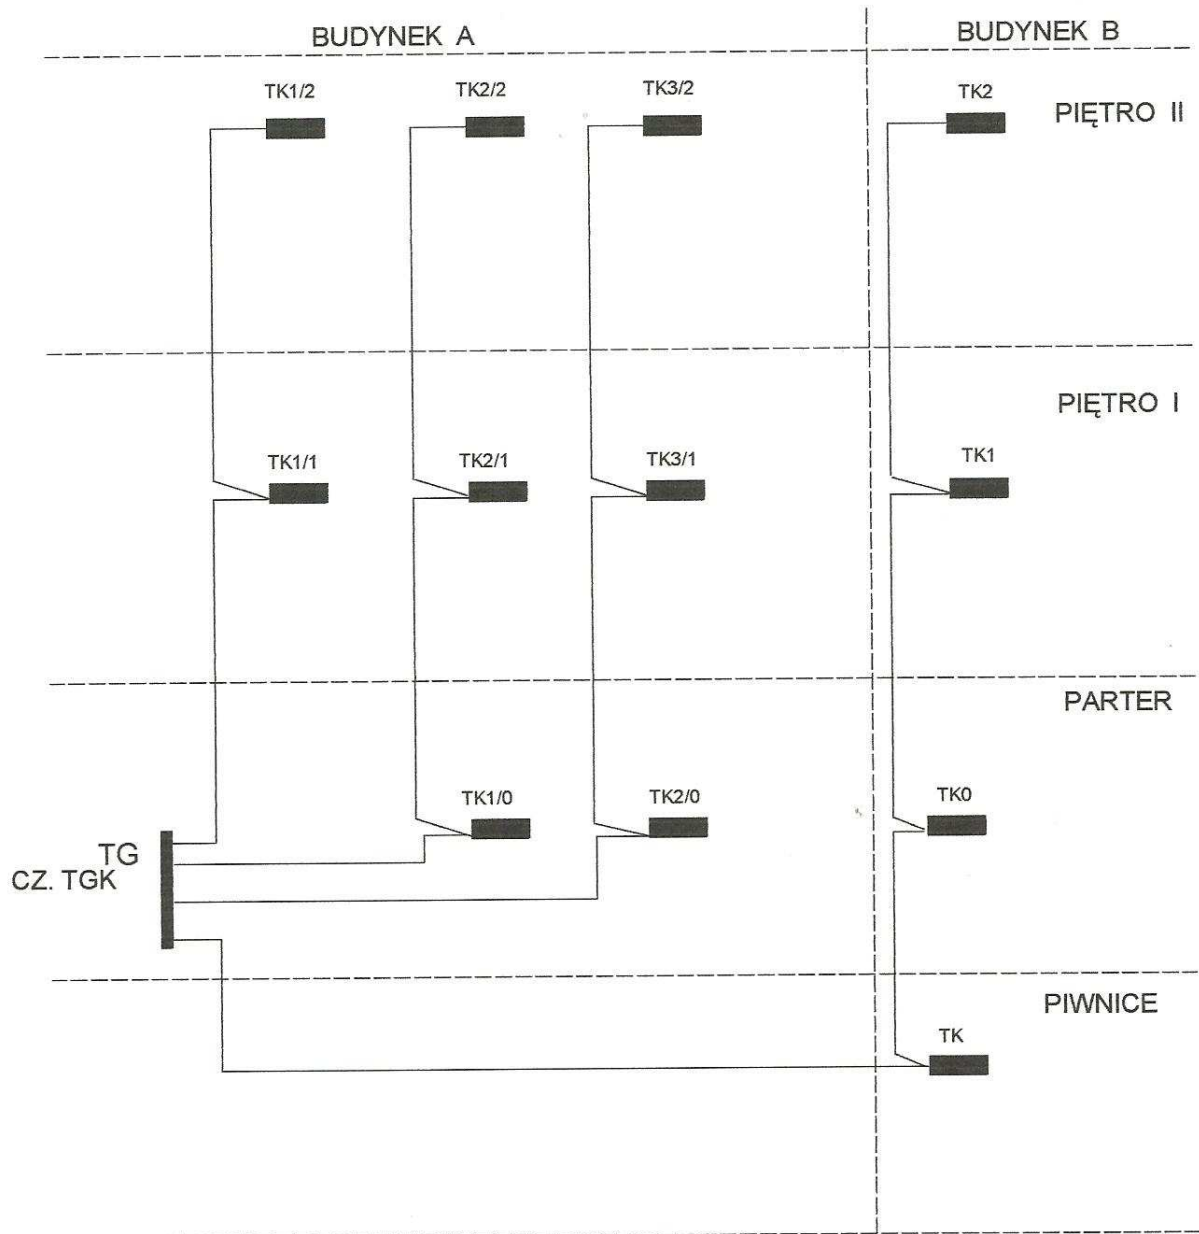

SCHEMAT BLOKOWY ZASILANIA TABLIC ELEKTRYCZNYCH  
DLA ZASILANIA KOMPUTERÓW

inwestycja i adrs: „Wymiana wewnętrznych instalacji elektrycznych w budynku Szkoły Podstawowej Nr 3 przy ul. Kossobudzkiego 7 w Płocku			
nazwa rysunku: PBW-branża elektryczna SCHEMAT BLOKOWY ZASILANIA TABL. KOMP.		skala: -//-	nr rys.: E-36
stanowisko:	imię i nazwisko, nr uprawnień:	data:	podpis:
projektant	tech. Halina Boruszewska upr. nr 107/92 MAZ/IE/3302/02	09.2014r.	<i>[Signature]</i>
sprawdzający	mgr inż. arch. Marian Malowaniec upr. nr 45/93 MAZ/IE/7250/01	09.2014r.	<i>[Signature]</i>