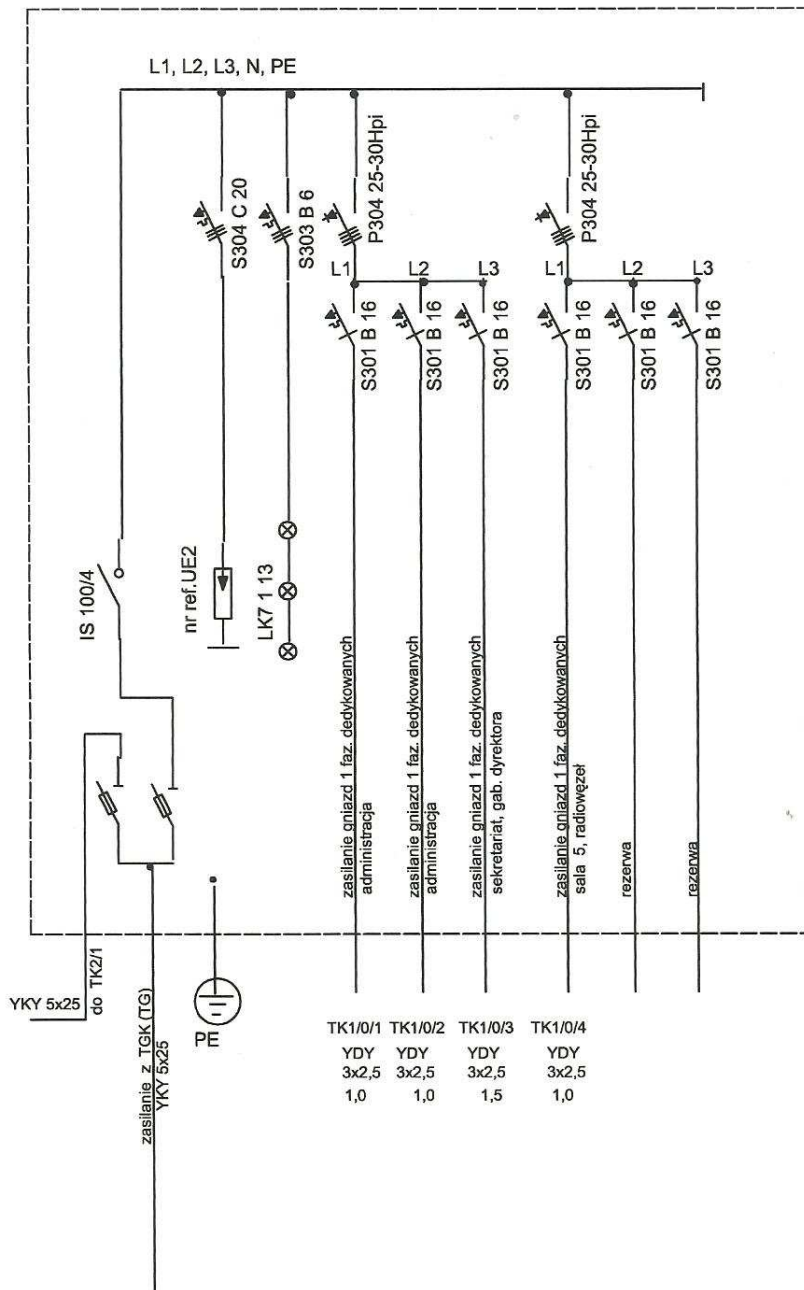

TABLICA ELEKTRYCZNA TK1/0

Obudowa wękowa IP43

lokalizacja holl , parter - „A”

Pi = 4,5KW

inwestycja i adres: „Wymiana wewnętrznych instalacji elektrycznych w budynku Szkoły Podstawowej Nr 3 przy ul. Kossobudzkiego 7 w Płocku			
nazwa rysunku: PBW-branża elektryczna SCHEMAT IDEOWY TK1/0 (PARTER)- „A”/-		skala:	nr rys.: E-41
stanowisko:	imię i nazwisko, nr uprawnień:	data:	podpis:
projektant	tech. Halina Boruszewska upr. nr 107/92 MAZ/IE/3302/02	09.2014r.	
sprawdzający	mgr inż. arch. Marian Malowaniec upr. nr 45/93 MAZ/IE/7250/01	09.2014r.	