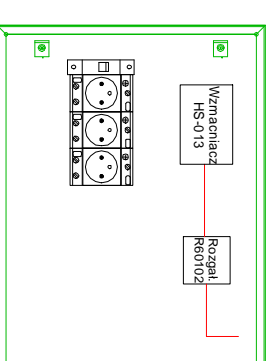

2xTRISSET113/RG6  
w RL 47 p/t

### Skrzynka RTV – Parter

Obudowa metalowa TPR-5 520x400x140mm

Schedla - BrakLina		Nr prof:	
PŁY KST WIESZAW BRZYKA 08-407 PŁOCK UL. OKOPNA 281		P20817	
Tytuł:		SCHEMAT INSTALACJI RTV	
PROJEKT WYKONAWCZY PŁACOWA OPERACJONOWYCHOMAWCZELI WRAZ Z NIEZBEDNA INFRASTRUKTURĄ TECHNICZNA I ZAGOSPODAROWANIEM TERENU			
Adres inwestycji:		Projektant - elektrycy	
UL. POLUDNIOWA 13		mgr inż. Sławomir Rodziszewski	
08-400 PŁOCK		MAZ/0540/PODE/14	
INWESTOR:		Sprawdzący - elektrycy	
GMINA PŁOCK		mgr inż. Mirosław Konca	
STARY RYNEK 1		upr. nr OE 13/96	
08-400 PŁOCK		Projektant - konstr.-bud.	
		mgr inż. Wiesław Brykalo	
		upr. nr MAZ/0360/PŁOCK/06	
		Nr rys:	
		E09	