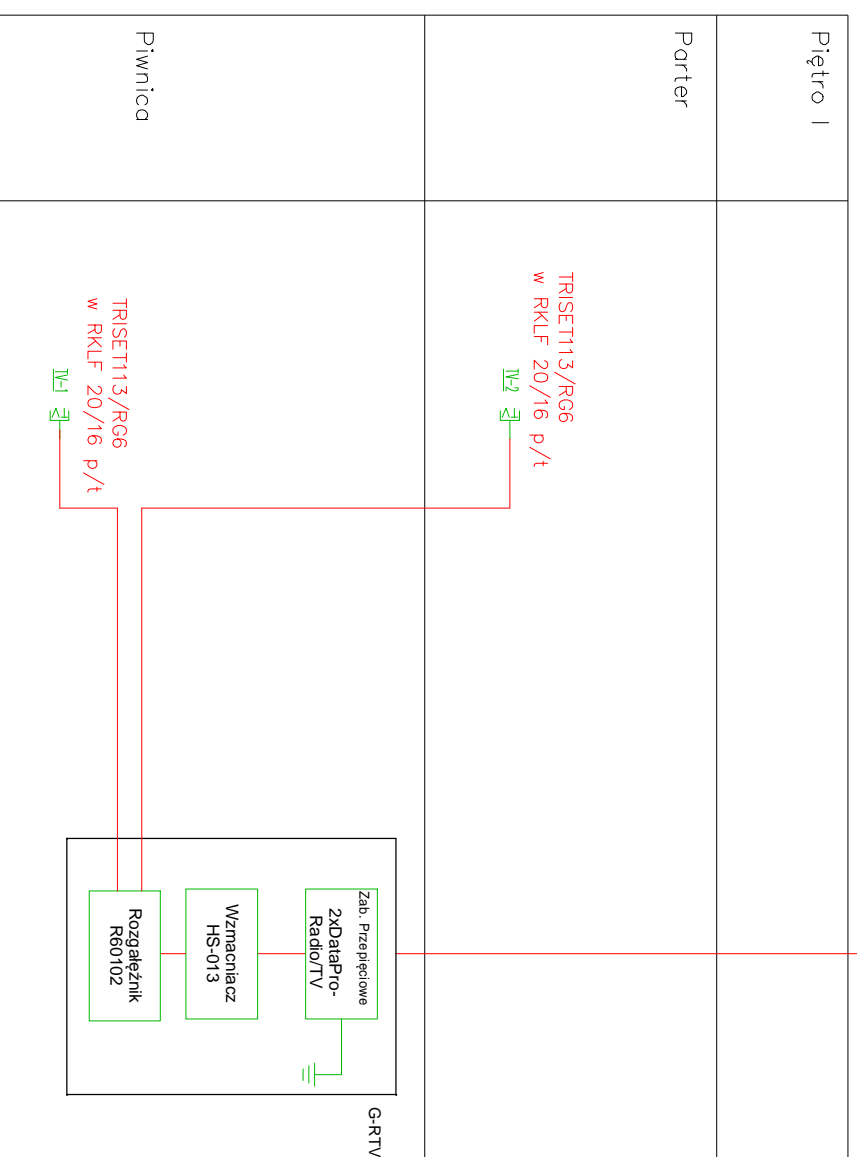

2xTRISSET113/RG6  
w RL 47 p/t

### Skrzynka RTV – Parter

Obudowa metalowa TPR-5 520x400x140mm

Schedla - BrakLina		Nr prof:	
PŁY KST WIESZAW BRZYKA 08-407 PŁOCK UL. OKOPNA 281		P20817	
Tytuł:		SCHEMAT INSTALACJI RTV	
PROJEKT WYKONAWCZY PŁACOWA OPERACJONOWYCHOMAWCZELI WRAZ Z NIEZBEDNA INFRASTRUKTURĄ TECHNICZNA I ZAGOSPODAROWANIEM TERENU			
Adres inwestycji:		Projektant - elektrycy	
UL. POLUDNIOWA 13		mgr inż. Sławomir Rodziszewski	
08-400 PŁOCK		MAZ/0540/PODE/14	
INWESTOR:		Sprawdzący - elektrycy	
GMINA PŁOCK		mgr inż. Mirosław Konca	
STARY RYNEK 1		upr. nr OE 13/96	
08-400 PŁOCK		Projektant - konstr.-bud.	
		mgr inż. Wiesław Brykalo	
		upr. nr MAZ/0360/PŁOCK/06	
		Nr rys:	
		E09	