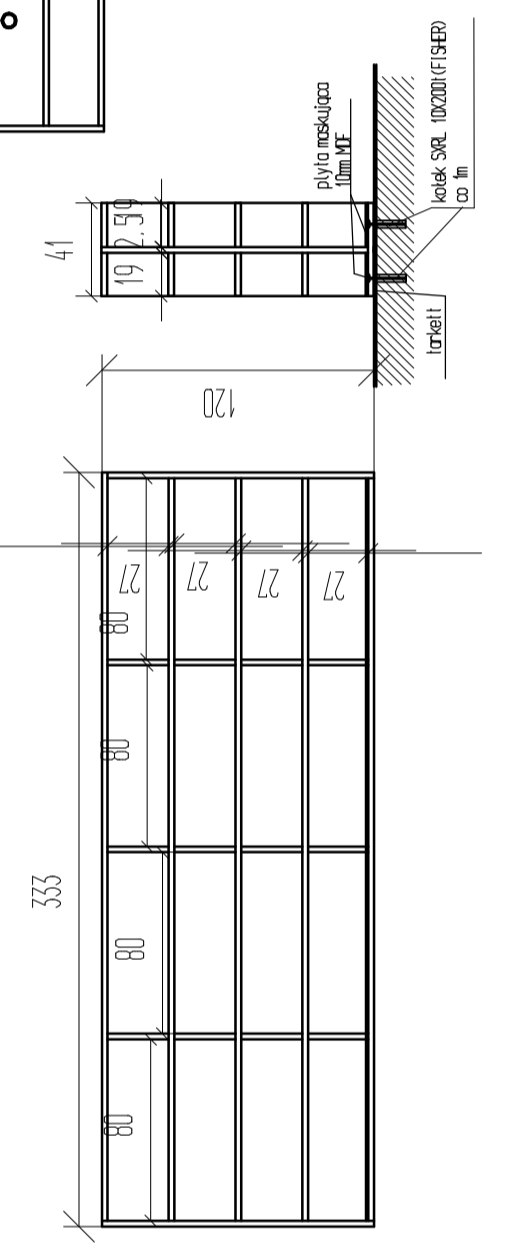

regal (5)

regal (1)

regal (3)

regal (2)

regal (4)

regal (6)

Rys	Regaly state rozmieszczenie i gabaryty	Skala 1:50
Tytuł projektu	Projekt mebli dla Biblioteki Miejskiej i Liceum Ogólnokształcącego im. Marcji i Józefa Piłsudskiego w Warszawie	
Wzrost	Szymon Piatek	
Opis	Projekt 3D	
Opis	Projekt 3D	
Opis	Projekt 3D	
Opis	Projekt 3D	
Opis	Projekt 3D	
Opis	Projekt 3D	
Opis	Projekt 3D	
Opis	Projekt 3D	
Opis	Projekt 3D	

regaly state
-płyta MF (jasny orzech) gr 25mm
-powierzchnia -melaminowana
-kolor -jasny orzech