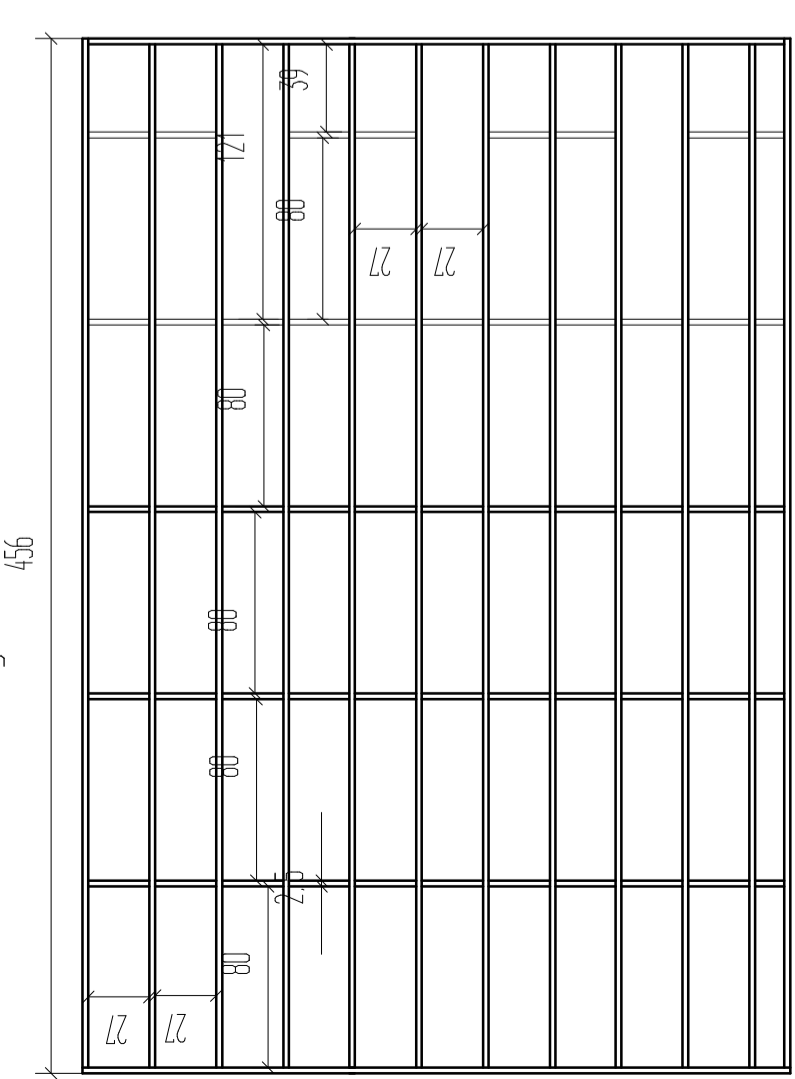

regal (5)

regal (1)

regal (3)

regal (2)

regal (4)

regal (6)

Rys	Regaly state rozmieszczenie i gabaryty	Skala 1:50
Tytuł projektu	Projekt mebli dla Biblioteki Miejskiej i Liceum Ogólnokształcącego im. Marcji i Józefa Piłsudskiego w Warszawie	
Wzrost	Szymon Piatek	
Opis	Projekt 3D	
Opis	Projekt 3D	
Opis	Projekt 3D	
Opis	Projekt 3D	
Opis	Projekt 3D	
Opis	Projekt 3D	
Opis	Projekt 3D	
Opis	Projekt 3D	
Opis	Projekt 3D	

regaly state
-płyta MF (jasny orzech) gr 25mm
-powierzchnia -melaminowana
-kolor -jasny orzech