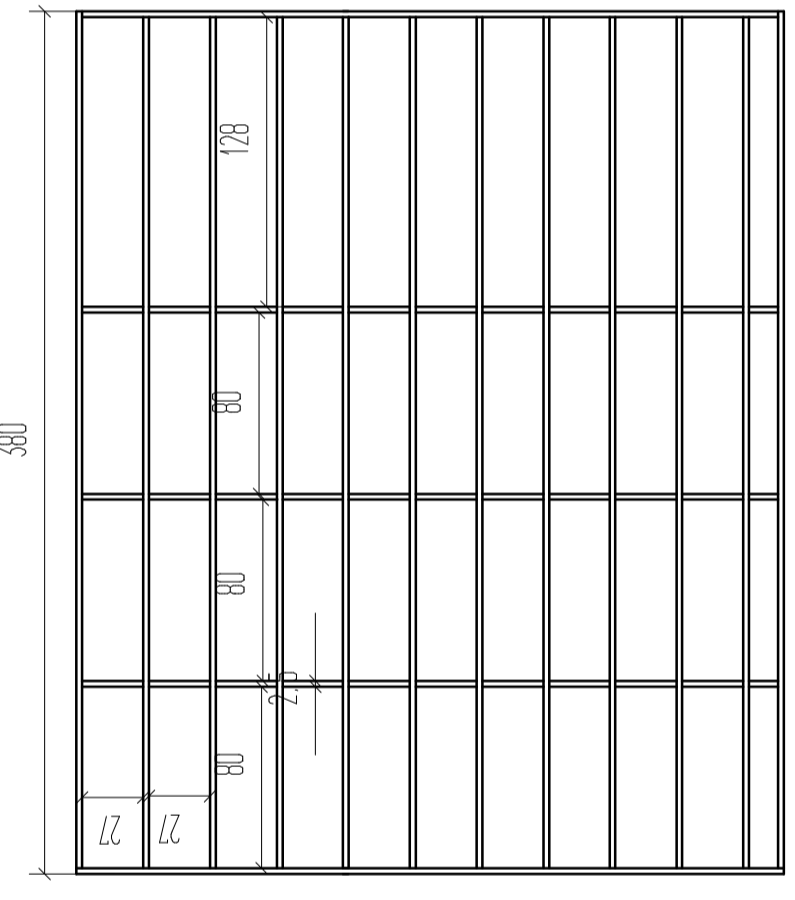

regal (5)

regal (1)

regal (3)

regal (2)

regal (4)

regal (6)

Rys	Regaly state rozmieszczenie i gabaryty	Skala 1:50
Tytuł projektu	Projekt mebli dla Biblioteki Miejskiej i Liceum Ogólnokształcącego im. Marcji i Józefa Piłsudskiego w Warszawie	
Wzrost	Szymon Piatek	
Opis	Projekt 3D	
Opis	Projekt 3D	
Opis	Projekt 3D	
Opis	Projekt 3D	
Opis	Projekt 3D	
Opis	Projekt 3D	
Opis	Projekt 3D	
Opis	Projekt 3D	
Opis	Projekt 3D	

regaly state
-płyta MF (jasny orzech) gr 25mm
-powierzchnia -melaminowana
-kolor -jasny orzech