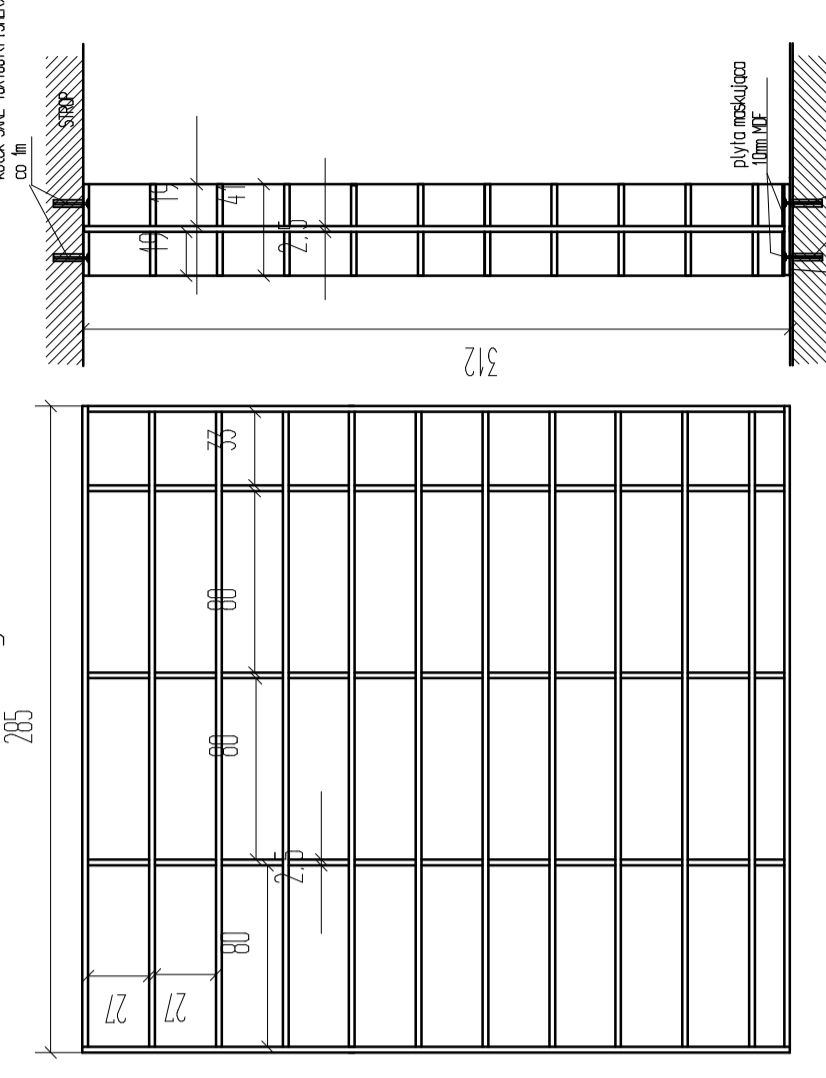

regal (5)

regal (1)

regal (3)

regal (2)

regal (4)

regal (6)

Rys	Regaly state rozmieszczenie i gabaryty	Skala 1:50
Tytuł projektu	Projekt mebli dla Biblioteki Miejskiej i Liceum Ogólnokształcącego im. Marcji i Józefa Piłsudskiego w Warszawie	
Wzrost	Szymon Piatek	
Opis	Projekt 3D	
Opis	Projekt 3D	
Opis	Projekt 3D	
Opis	Projekt 3D	
Opis	Projekt 3D	
Opis	Projekt 3D	
Opis	Projekt 3D	
Opis	Projekt 3D	
Opis	Projekt 3D	

regaly state
-płyta MF (jasny orzech) gr 25mm
-powierzchnia -melaminowana
-kolor -jasny orzech