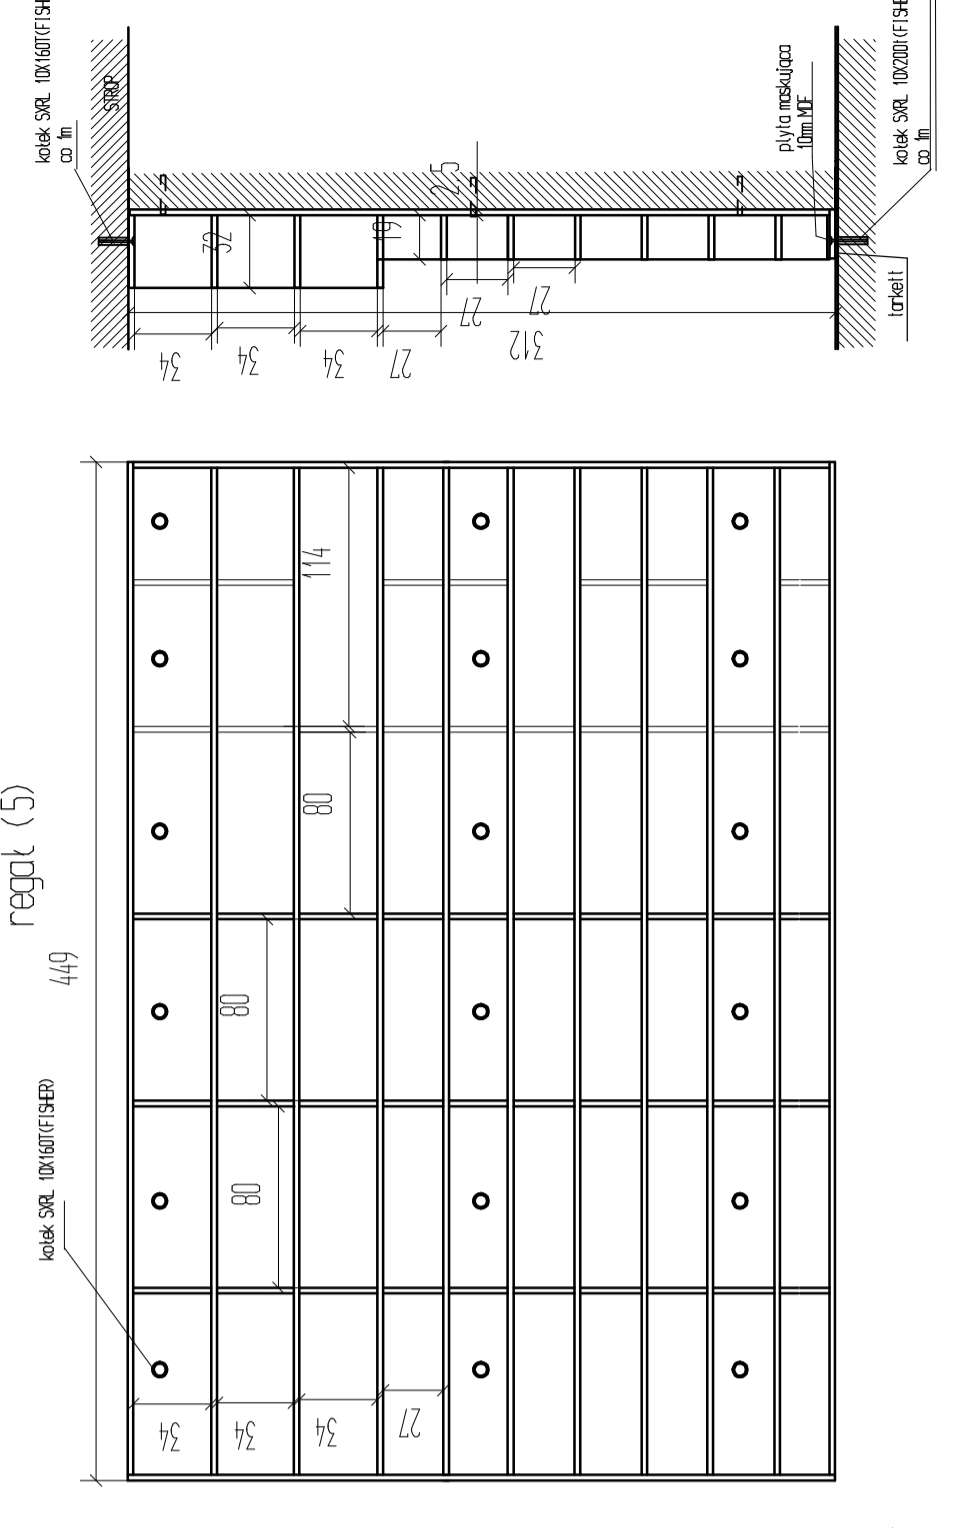

regal (5)

regal (1)

regal (3)

regal (2)

regal (4)

regal (6)

Rys	Regaly state rozmieszczenie i gabaryty	Skala 1:50
Tytuł projektu	Projekt mebli dla Biblioteki Miejskiej i Liceum Ogólnokształcącego im. Marcji i Józefa Piłsudskiego w Warszawie	
Wzrost	Szymon Piatek	
Opis	Projekt 3D	
Opis	Projekt 3D	
Opis	Projekt 3D	
Opis	Projekt 3D	
Opis	Projekt 3D	
Opis	Projekt 3D	
Opis	Projekt 3D	
Opis	Projekt 3D	
Opis	Projekt 3D	

regaly state
-płyta MF (jasny orzech) gr 25mm
-powierzchnia -melaminowana
-kolor -jasny orzech