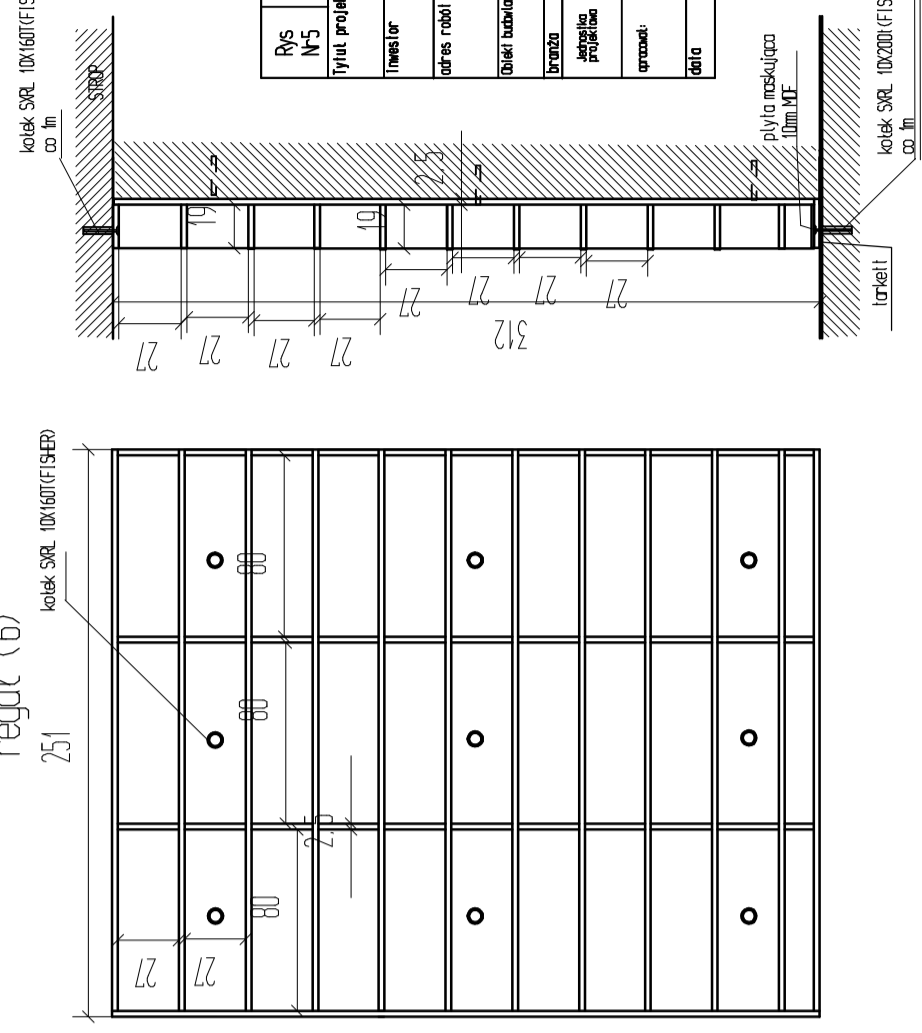

regal (5)

regal (1)

regal (3)

regal (2)

regal (4)

regal (6)

Rys	Regaly state rozmieszczenie i gabaryty	Skala 1:50
Tytuł projektu	Projekt mebli dla Biblioteki Miejskiej i Liceum Ogólnokształcącego im. Marcji i Józefa Piłsudskiego w Warszawie	
Wzrost	Szymon Piatek	
Opis	Projekt 3D	
Opis	Projekt 3D	
Opis	Projekt 3D	
Opis	Projekt 3D	
Opis	Projekt 3D	
Opis	Projekt 3D	
Opis	Projekt 3D	
Opis	Projekt 3D	
Opis	Projekt 3D	

regaly state
-płyta MF (jasny orzech) gr 25mm
-powierzchnia -melaminowana
-kolor -jasny orzech