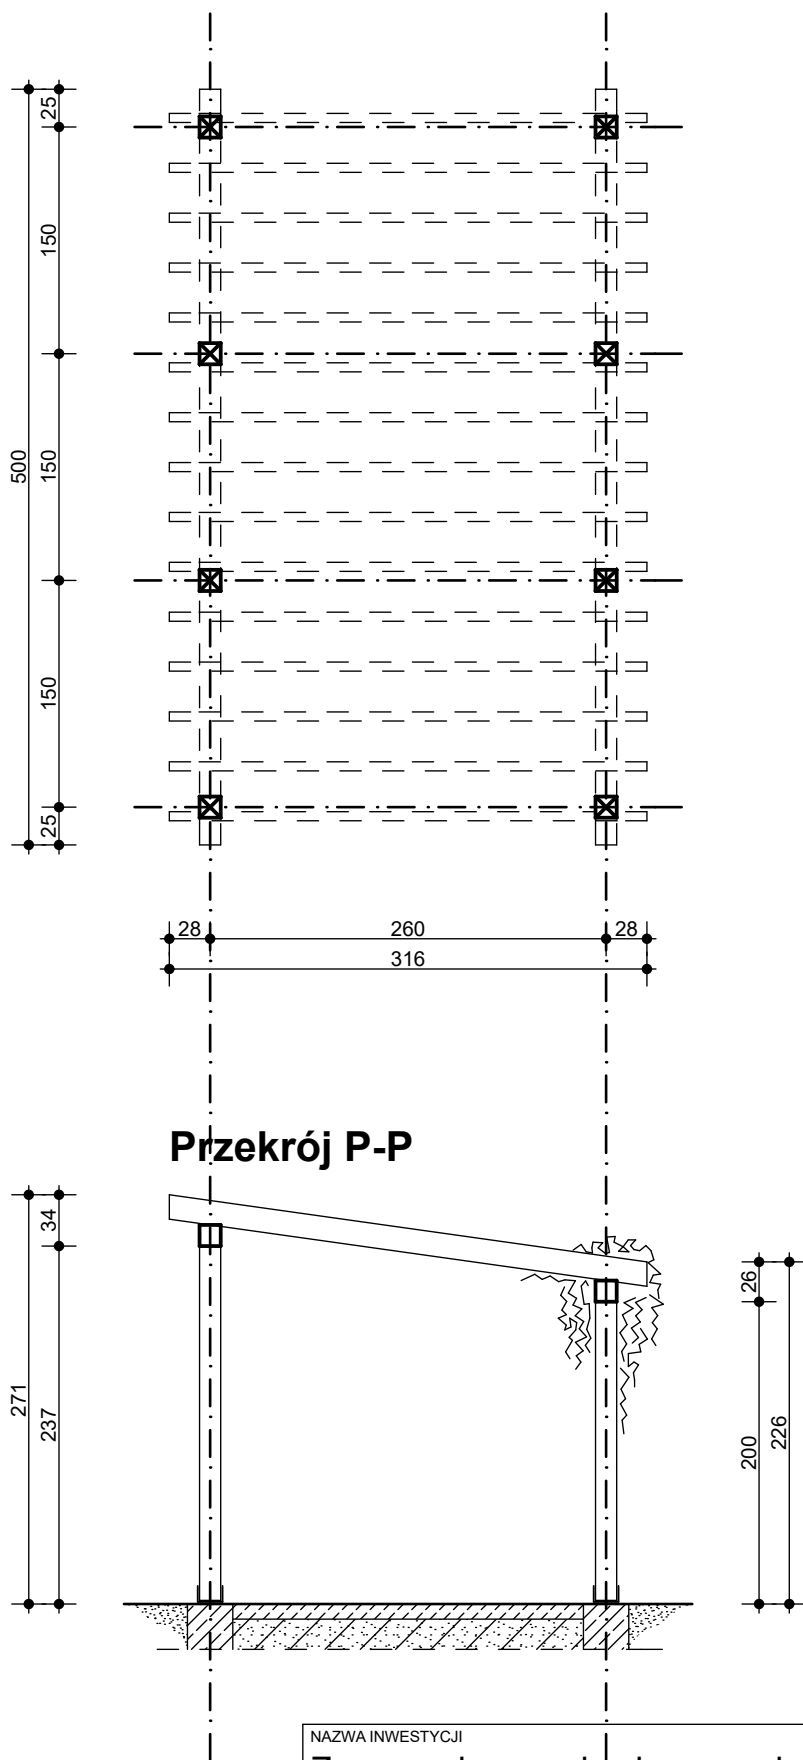

# Zagospodarowanie skweru osiedlowego zlokalizowanego między ul. Tadeusza Gintera i ul. Braci Jeziorowskich

NAZWA INWESTYCJI

Zagospodarowanie skweru osiedlowego zlokalizowanego między ul. Tadeusza Gintera i ul. Braci Jeziorowskich

OPRACOWANIE

Koncepcja zagospodarowania terenu

ADRES INWESTYCJI

Płock, działki o nr ewid. gruntów 68/8, 90/1, obręb nr 10

NR

5

TYTUŁ RYSUNKU

Pergola 1

SKALA

1:50