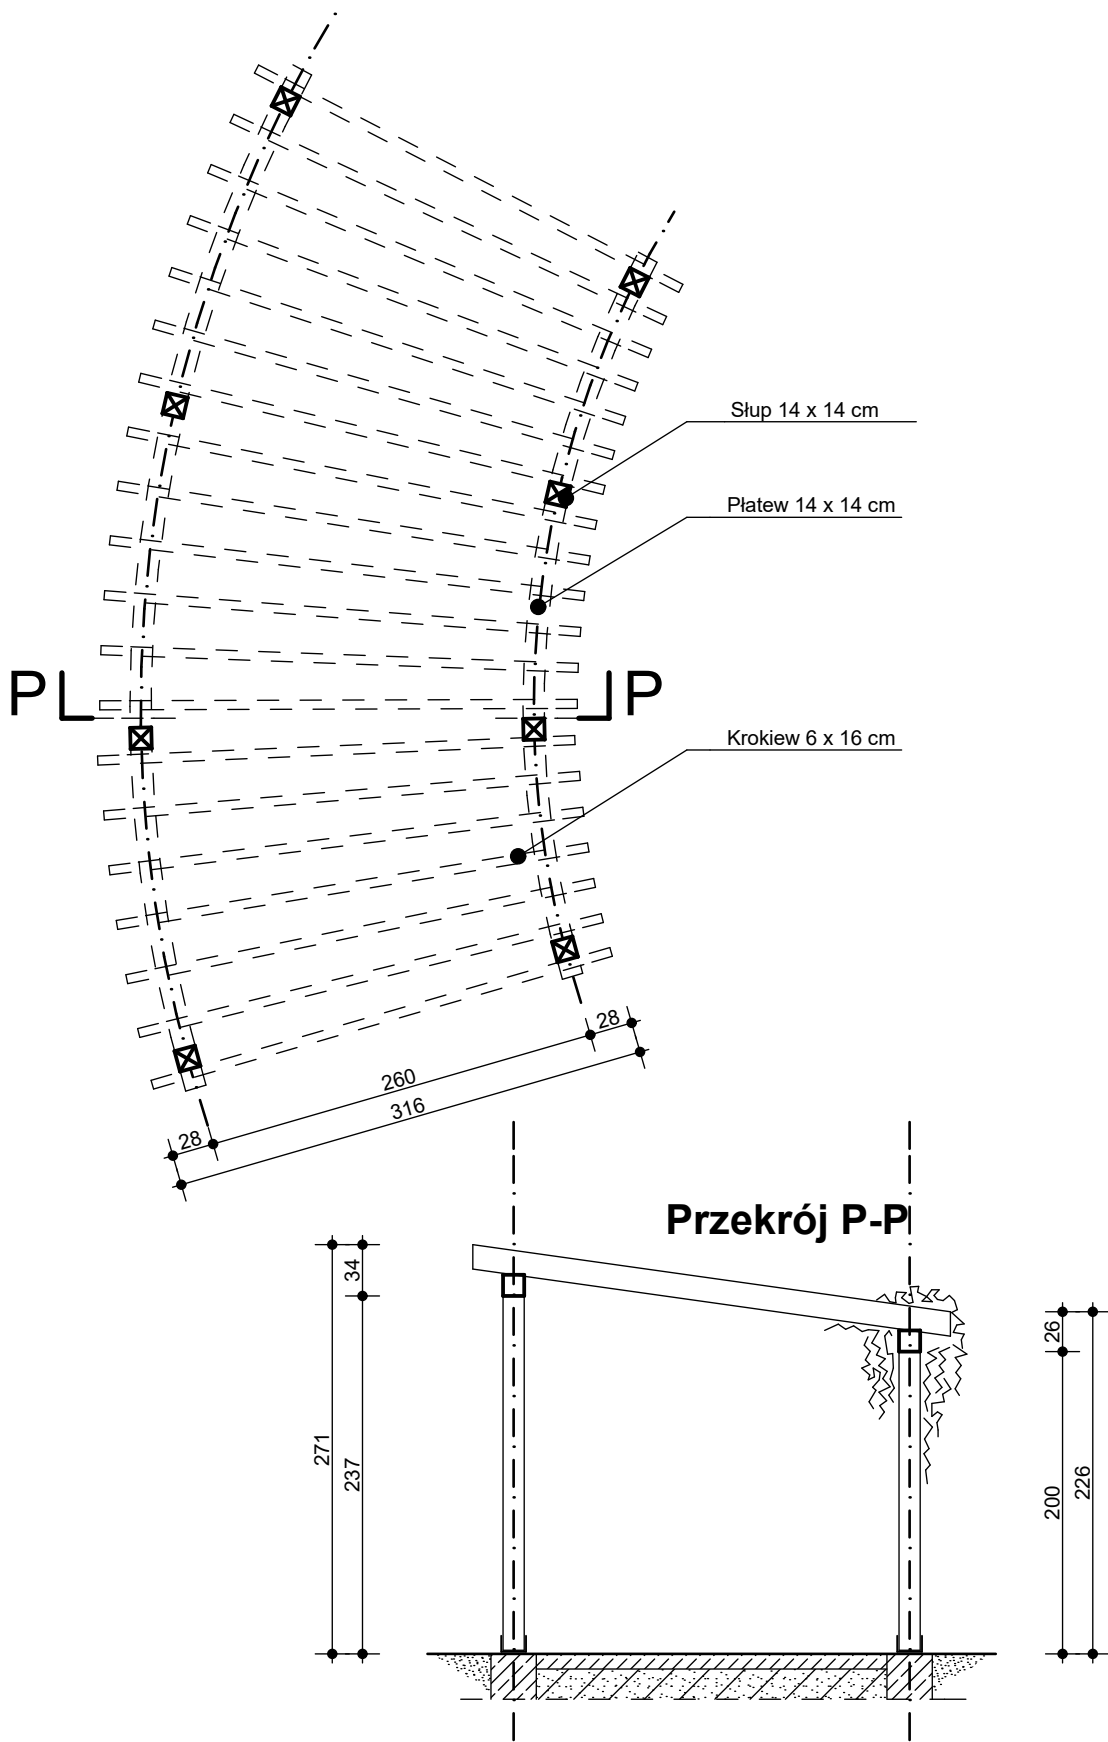

Zagospodarowanie skweru osiedlowego zlokalizowanego między ul. Tadeusza Gintera i ul. Braci Jeziorowskich

NAZWA INWESTYCJI		
Zagospodarowanie skweru osiedlowego zlokalizowanego między ul. Tadeusza Gintera i ul. Braci Jeziorowskich		
OPRACOWANIE		ADRES INWESTYCJI
Koncepcja zagospodarowania terenu		Płock, działki o nr ewid. gruntów 68/8, 90/1, obręb nr 10
NR	TYTUŁ RYSUNKU	SKALA
6	Pergola 2	1:50