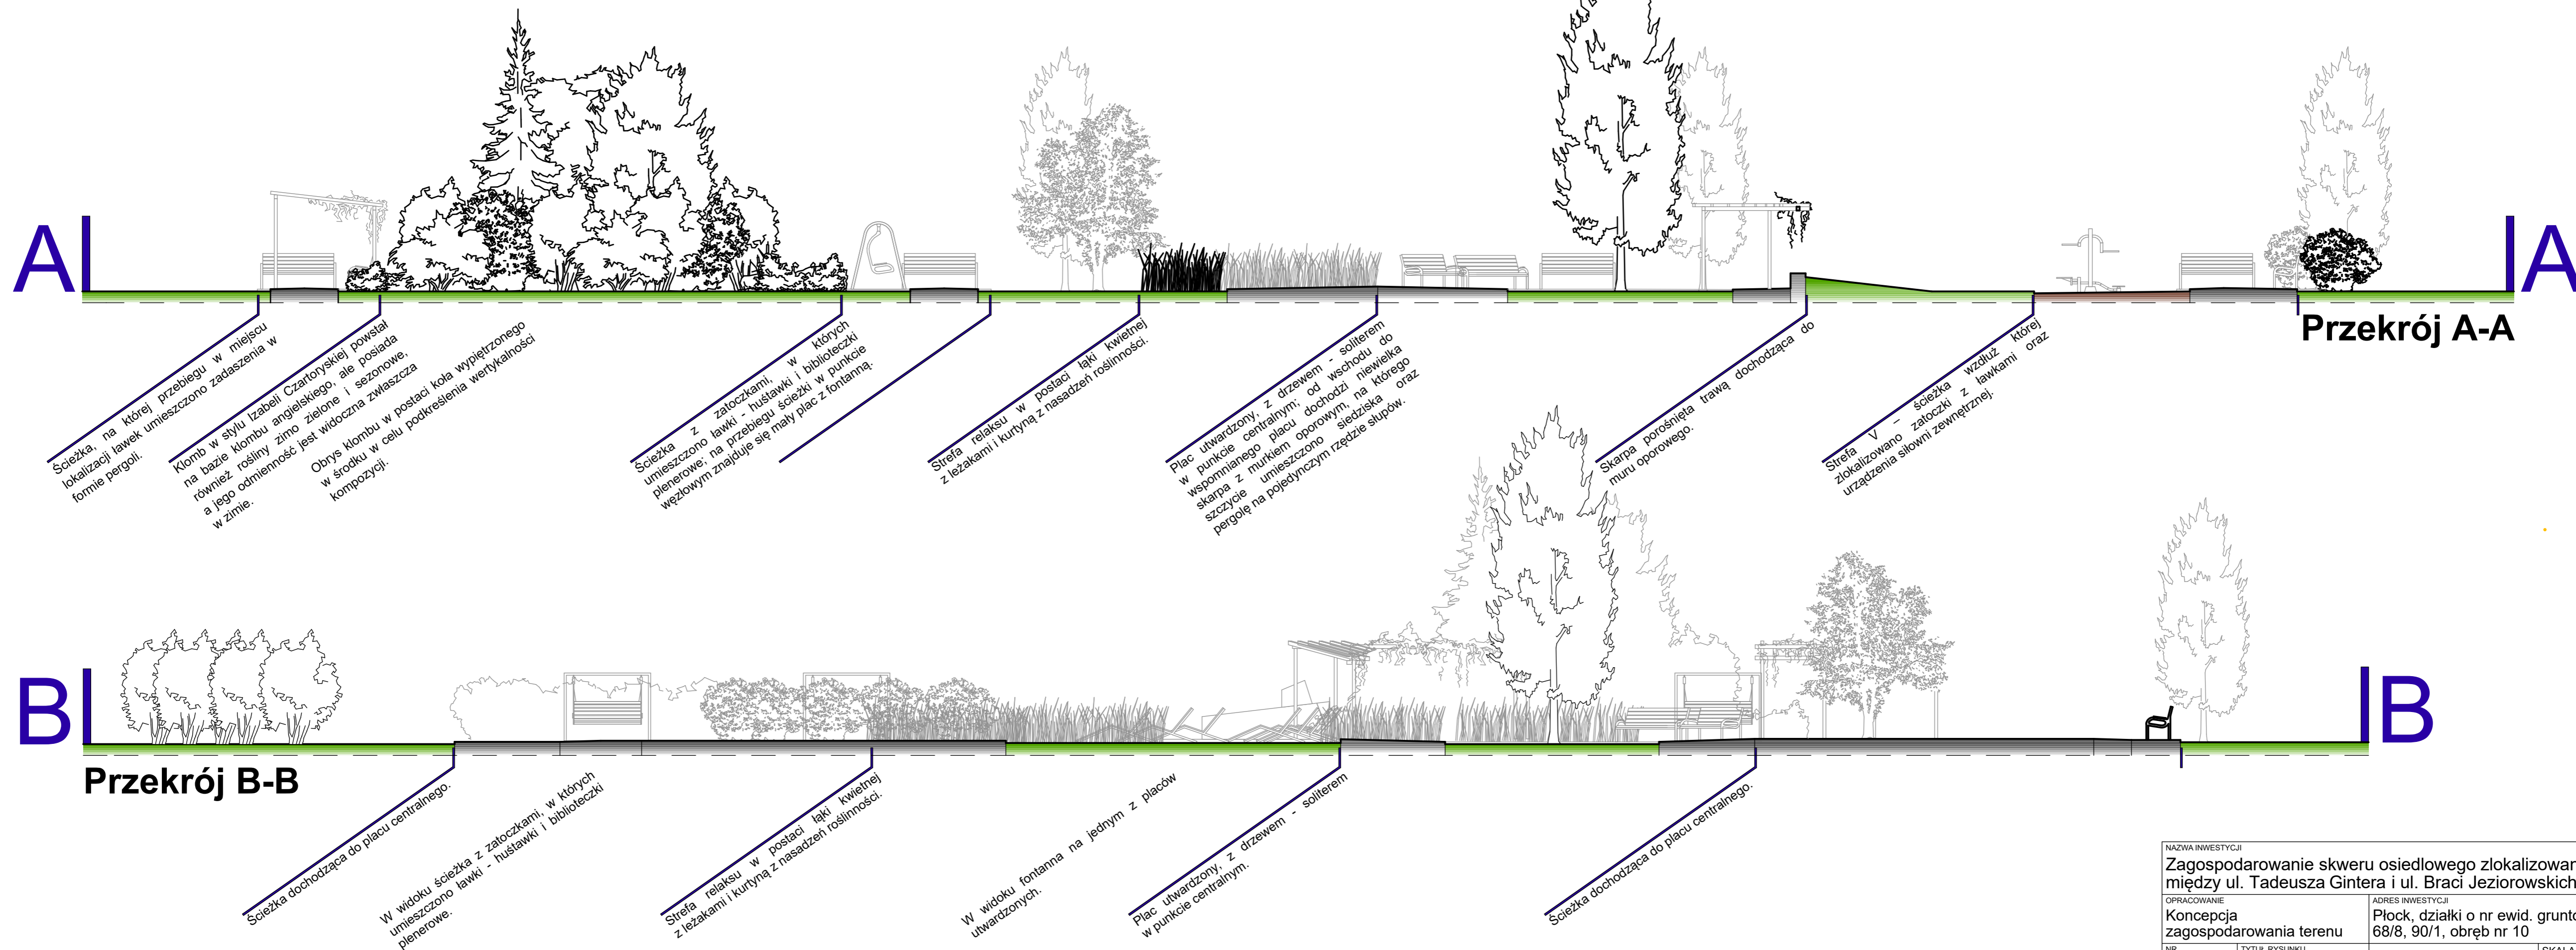

Zagospodarowanie skweru osiedlowego zlokalizowanego między ul. Tadeusza Gintera i ul. Braci Jeziorowskich

NAZWA INWESTYCJI		
Zagospodarowanie skweru osiedlowego zlokalizowanego między ul. Tadeusza Gintera i ul. Braci Jeziorowskich		
OPRACOWANIE		ADRES INWESTYCJI
Konceptja zagospodarowania terenu		Plóck, działki o nr ewid. gruntów 68/8, 90/1, obręb nr 10
NR	TYTUŁ RYSUNKU	SKALA
2	Przekrój A-A, Przekrój B-B	1:100