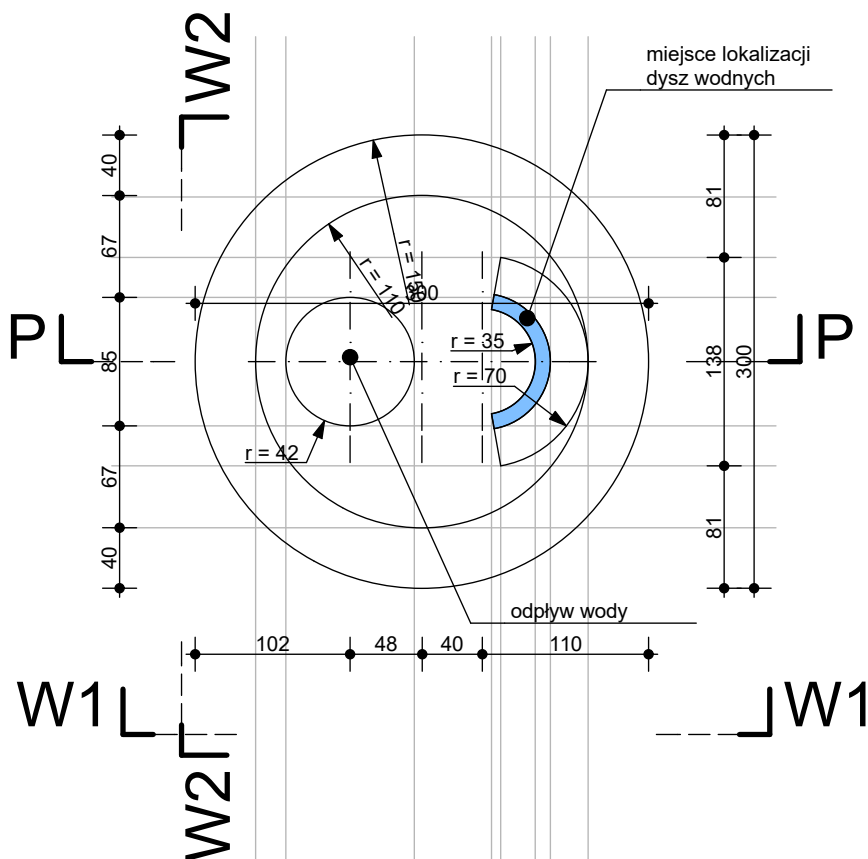

# Zagospodarowanie skweru osiedlowego zlokalizowanego między ul. Tadeusza Gintera i ul. Braci Jeziorowskich

NAZWA INWESTYCJI		
Zagospodarowanie skweru osiedlowego zlokalizowanego między ul. Tadeusza Gintera i ul. Braci Jeziorowskich		
OPRACOWANIE		ADRES INWESTYCJI
Koncepcja zagospodarowania terenu		Płock, działki o nr ewid. gruntów 68/8, 90/1, obręb nr 10
NR	TYTUŁ RYSUNKU	SKALA
4	Schemat fontanny	1:50