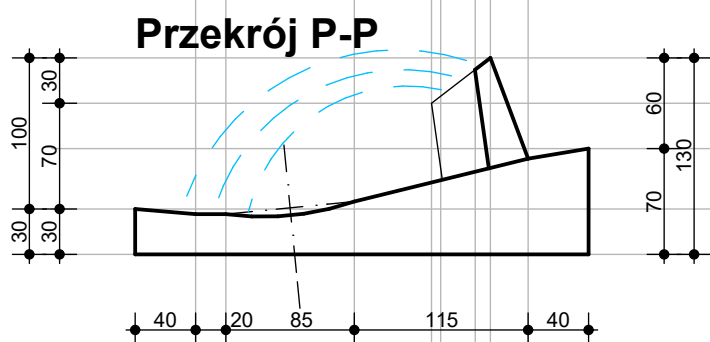

# Zagospodarowanie skweru osiedlowego zlokalizowanego między ul. Tadeusza Gintera i ul. Braci Jeziorowskich

NAZWA INWESTYCJI		
Zagospodarowanie skweru osiedlowego zlokalizowanego między ul. Tadeusza Gintera i ul. Braci Jeziorowskich		
OPRACOWANIE		ADRES INWESTYCJI
Koncepcja zagospodarowania terenu		Płock, działki o nr ewid. gruntów 68/8, 90/1, obręb nr 10
NR	TYTUŁ RYSUNKU	SKALA
4	Schemat fontanny	1:50